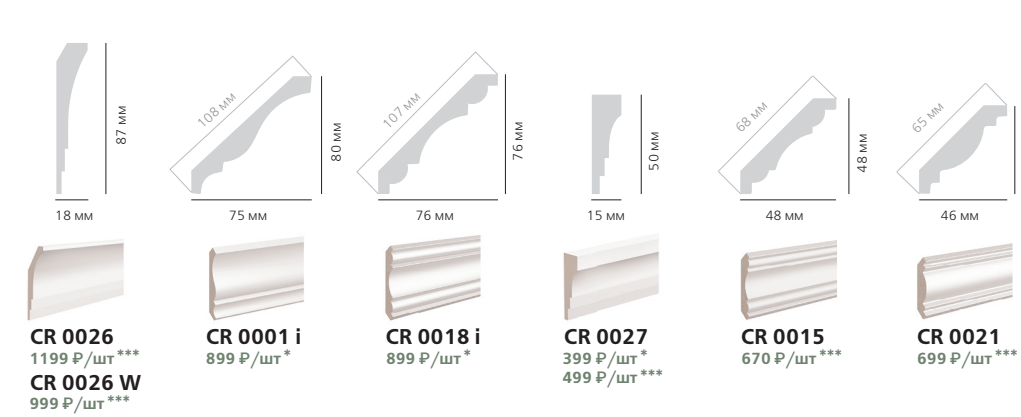

## СТЕНОВЫЕ ПАНЕЛИ

АРХИТЕКТУРНЫЙ ДЕКОР  
ULTRAWOOD

Плинтусы | Наличники | Карнизы | Молдинги  
Профили | Дверной декор | Стеновые панели

58 моделей плинтусов  
от 30 до 230 мм

Ударостойкий

Простой монтаж

Идеальная геометрия

Красится любой краской