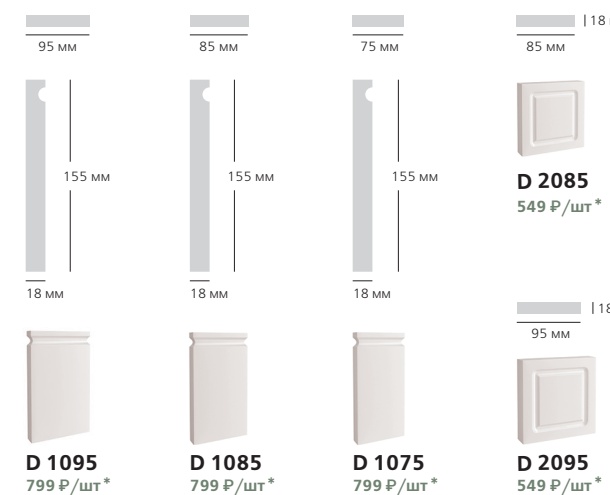

## НАЛИЧНИКИ

ДЛИНА ПРОФИЛЯ  
2000 мм \*  
2200 мм \*\*  
2440 мм \*\*\*  
2800 мм \*\*\*\*

i – грунтованный  
P – крашенный  
W – дерево

## УНИВЕРСАЛЬНЫЙ КЛЕЙ 2в1

999 Р/шт НОВИНКА

Подходит как для монтажа к поверхности, так и для стыковки профилей между собой.

- приблизительный расход: на 18 м полосы (диаметр 6 мм)
- белый цвет, окрашиваемый
- допускается замораживание до -20 °С сроком до 45 дней