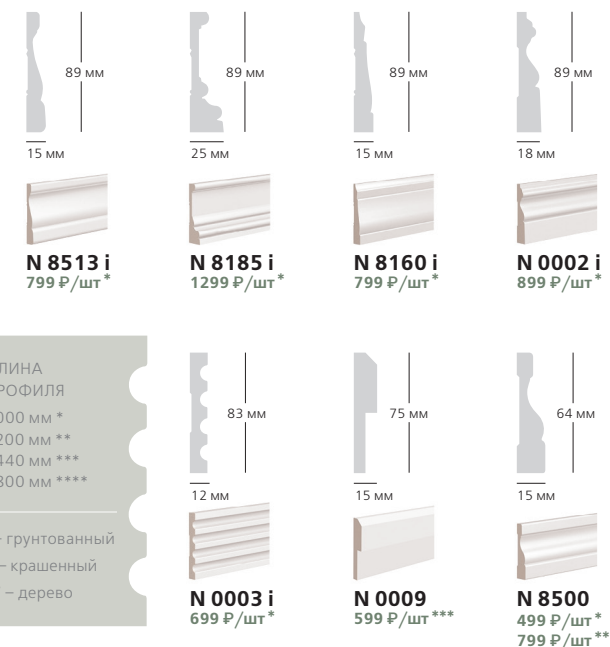

## МОЛДИНГИ И ПРОФИЛИ

## НАЛИЧНИКИ

ДЛИНА ПРОФИЛЯ  
2000 мм \*  
2200 мм \*\*  
2440 мм \*\*\*  
2800 мм \*\*\*\*

i – грунтованный  
P – крашенный  
W – дерево

## УНИВЕРСАЛЬНЫЙ КЛЕЙ 2в1

999 Р/шт НОВИНКА

Подходит как для монтажа к поверхности, так и для стыковки профилей между собой.

- приблизительный расход: на 18 м полосы (диаметр 6 мм)
- белый цвет, окрашиваемый
- допускается замораживание до -20 °С сроком до 45 дней