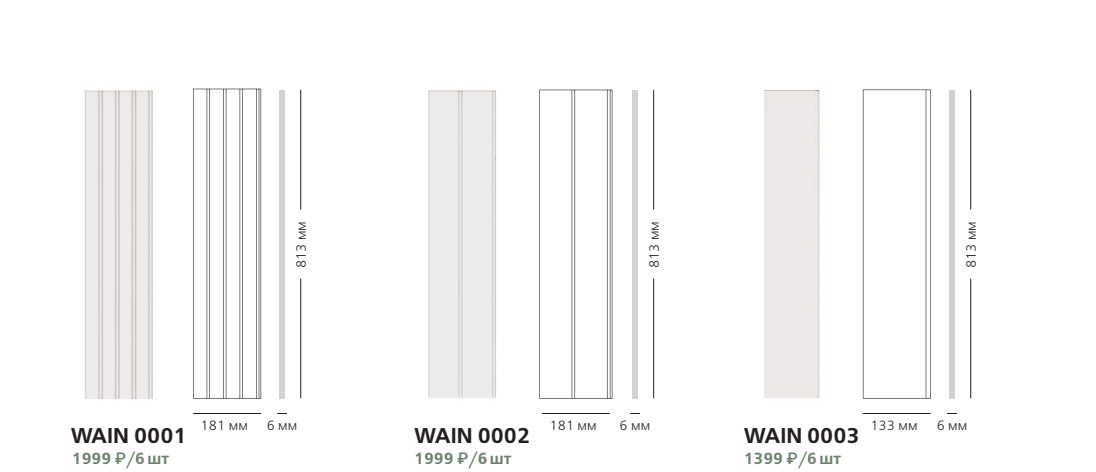

СТЕНОВЫЕ ПАНЕЛИ