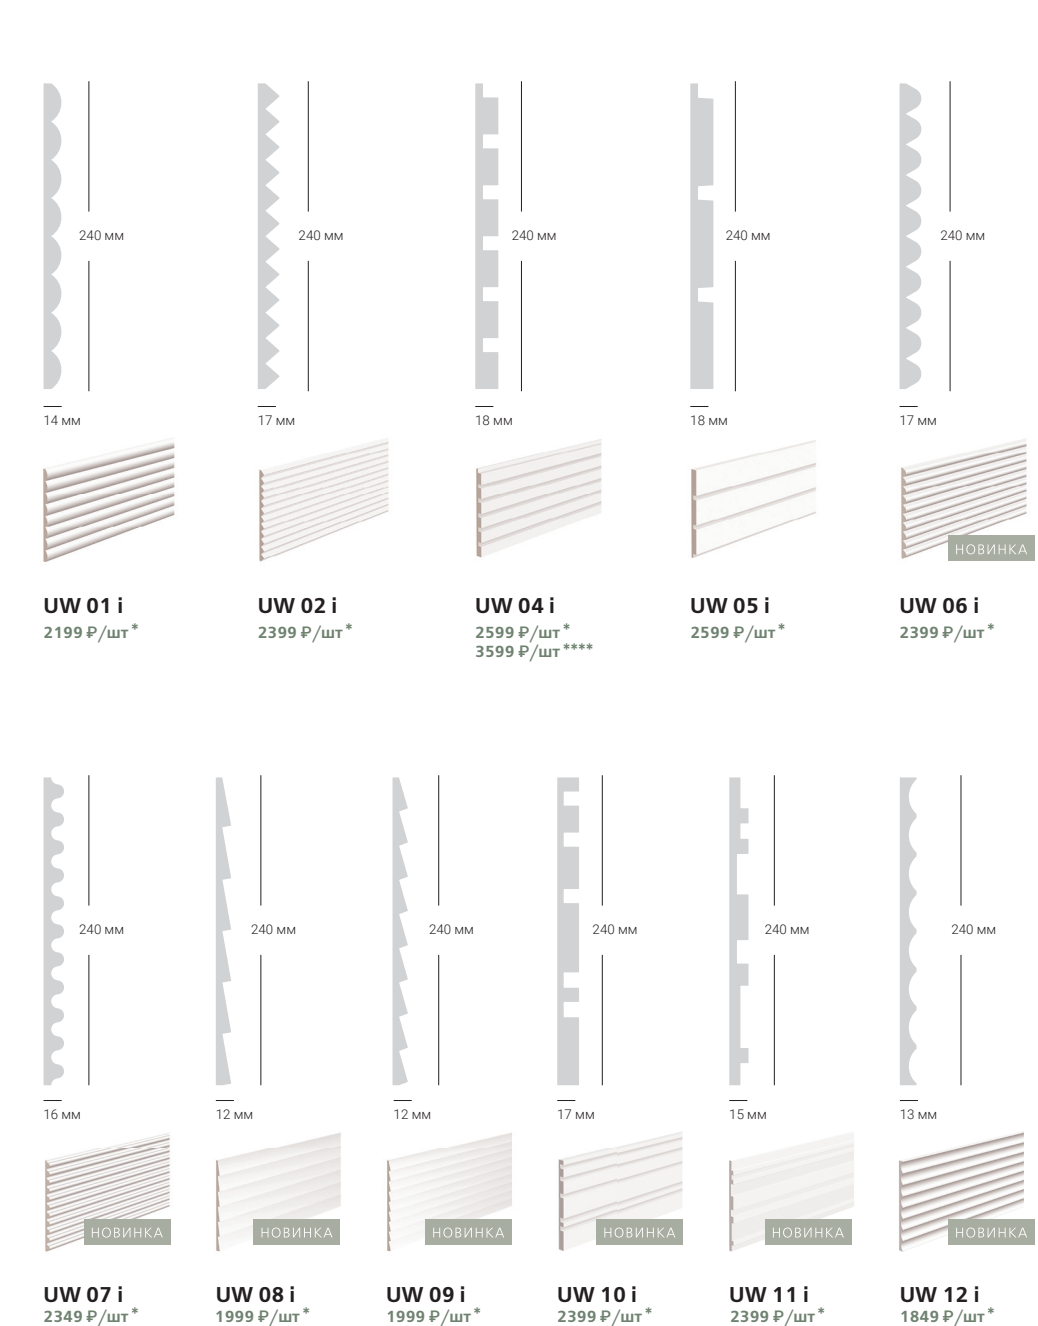

СТЕНОВЫЕ ПАНЕЛИ

Ultrawood
АРХИТЕКТУРНЫЙ ДЕКОР

Плнтусы | Наличники | Карнизы | Молдинги
Профили | Дверной декор | Стеновые панели

www.ultrawood.ru